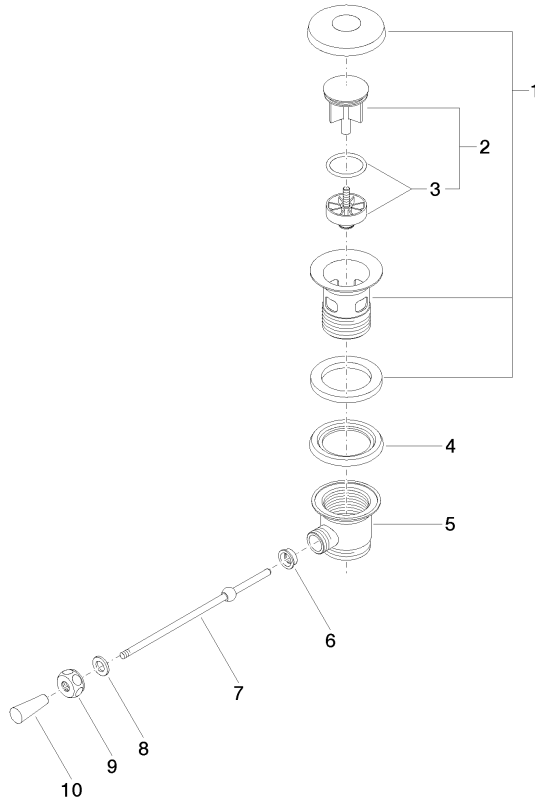

**Basin Waste 1 1/4" - Chrome**

IMO

10 300 970

- length of knee lever 185 mm
  - european pop-up waste
- Only suitable for basins with an overflow.**

Fits: IMO, LULU, MADISON, MEM, TARA, CL.1, LISSÉ, VAIA, META, CYO

**Required miscellaneous**

**Washer NBR 70 39,0 x 29,0 x 2,0 mm -** 09 14 05 016 90

**Required miscellaneous**

**Pipe Ø 32 x 0,75 x 110 mm - Chrome** 09 28 23 005-00

10 300 970

10 300 970

### Spare parts list

No.	Item Number	Name	Quantity used	Delivery time
1	90 11 01 026 00-00	cup	1	2
2	04 31 20 016 00-00	plug	1	10
3	04 28 10 026 00 90	accessories	1	2
4	09 14 03 025 90	seal	1	2
5	09 11 01 023-00	cup	1	10
6	09 14 05 040 90	seal	1	2
7	09 31 09 055-00	pull-rod	1	10
8	09 30 11 049 90	disc	1	2
9	09 23 30 003-00	nut	1	10
10	09 20 01 040-00	handle	1	10